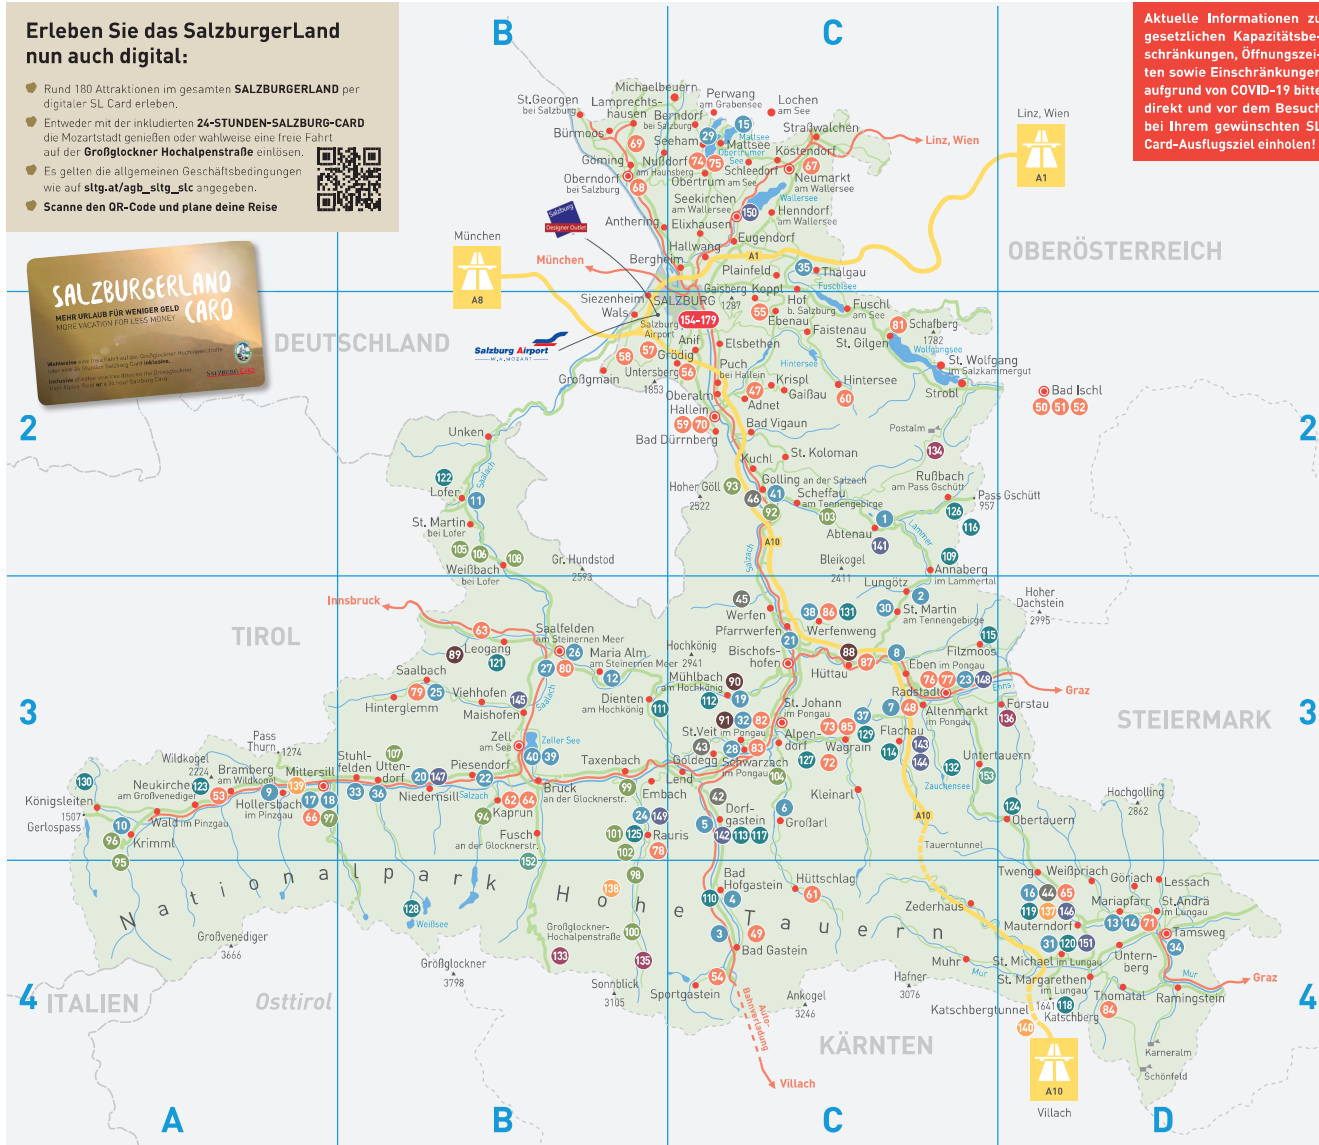

PANORAMASTRASSEN

NR.	ATTRAKTION	SEITE	KARTE
133	Großglockner Hochalpenstraße	75	B4
134	Postalmstraße Abtenau	75	C2
135	Mautstraße Kalm-Saigurn	76	B4
136	Mautstraße Forstau	76	D3

BAHNEN & BUSSE

NR.	ATTRAKTION	SEITE	KARTE
137	Dampfzugfahrten Taurachbahn	77	D4
138	Nationalparktaxi Seidwinklital	77	B4
139	Pingzauer Lokalbahn	78	A3
140	E-Tschu-Tschu-Bahn	78	D4

SPORT & SPAß

NR.	ATTRAKTION	SEITE	KARTE
141	Sommerrodeln am Karkogel	81	C2
142	Kegelbahnen Egger	81	C3
143	Minigolfplatz Flachau	82	C3
144	Plü-Pat-Anlage	82	C3
145	Rad-Wander-Golf	82	B3
146	Minigolf Mauterdorf	83	D4
147	Bogenschießen Niedersill	83	B3
148	Minigolfanlage Radstadt	83	C3
149	Minigolf Rauris	84	B3
150	Schloss Saeburg	84	C1
151	Minigolf St. Michael im Lungau	84	D4

WILD- & ERLEBNISPARCS

NR.	ATTRAKTION	SEITE	KARTE
152	Wild- und Erlebnispark Ferleiten	85	B4
153	Wildpark und Kinderland	85	C3

Erleben Sie das SalzburgerLand nun auch digital:

- Rund 180 Attraktionen im gesamten SALZBURGERLAND per digitaler SL Card erleben.
- Entweder mit der inkludierten 24-STUNDEN-SALZBURGER-CARD die Mozartstadt genießen oder wahlweise eine freie Fahrt auf der **Großglockner Hochalpenstraße** genießen.
- Es gelten die allgemeinen Geschäftsbedingungen wie auf stlg.at/agg_stlg_slc angegeben.
- Scanne den QR-Code und plane deine Reise

STADT SALZBURG

NR.	ATTRAKTION	SEITE	KARTE
154	Domgalerie-Museum	89	C2
155	Bibelwelt Erlebnis-Museum	89	C2
156	DomQuartier Salzburg	90	C2
157	Festspielhäuser	91	C2
158	Festung Hohensalzburg	91	C2
159	Georg-Trakl-Forschungs- und Gedenkstätte	91	C2
160	Haus der Natur - Museum für Natur und Technik	92	C2
161	Helbrunn - Schloss und Wasserspiele	92	C2
162	Katakomben	92	C2
163	Mozarts Geburtshaus	93	C2
164	Mozart-Wohnhaus	93	C2

165	Mozart Ton- und Filmsammlung	93	C2
166	Mönchsbergaufzug	94	C2
167	Museum der Moderne Salzburg Mönchsberg	94	C2
168	Museum der Moderne Salzburg Rupertinum	94	C2
169	Panorama Museum	95	C2
170	Salzburg Museum	95	C2
171	Salzburg Stadl Schiff-Fahrt	95	C2

172	Salzburger Weihnachtsmuseum	96	C2
173	Spielzeug Museum	96	C2
174	Stiegl-Brauerei	96	C2
175	Untersbergbahn	98	C2
176	Volkskunde Museum	98	C2
177	Zoo Salzburg Hellbrunn	98	C2
178	Öffentlicher Verkehr	99	C2
179	Park & Ride Designer Outlet Salzburg	99	C2

Aktuelle Informationen zu gesetzlichen Kapazitätsbeschränkungen, Öffnungszeiten sowie Einschränkungen aufgrund von COVID-19 bitte direkt und vor dem Besuch bei Ihrem gewünschten SL Card-Ausflugslinien einholen!

MEHR URLAUB FÜR WENIGER GELD

FAMILIENBONUS: Ab dem 3. Kind einer Familie (auch Alleinerzieher) zwischen dem 4. Geburtstag und dem vollendeten 16. Lebensjahr ist die SalzburgerLand Card gratis.